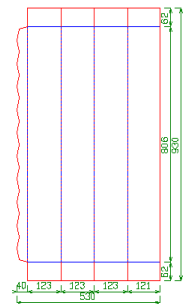

# RAMBOX

Perfo/Refouleur 5/10

Forme 2598

Rambox 120 x 120 x 800 mm

1 POSE PC / 3 MM

en cannelure  
inversée

Languette  
de collage  
non  
rectiligne

 [www.cartonvaldorge.fr](http://www.cartonvaldorge.fr)