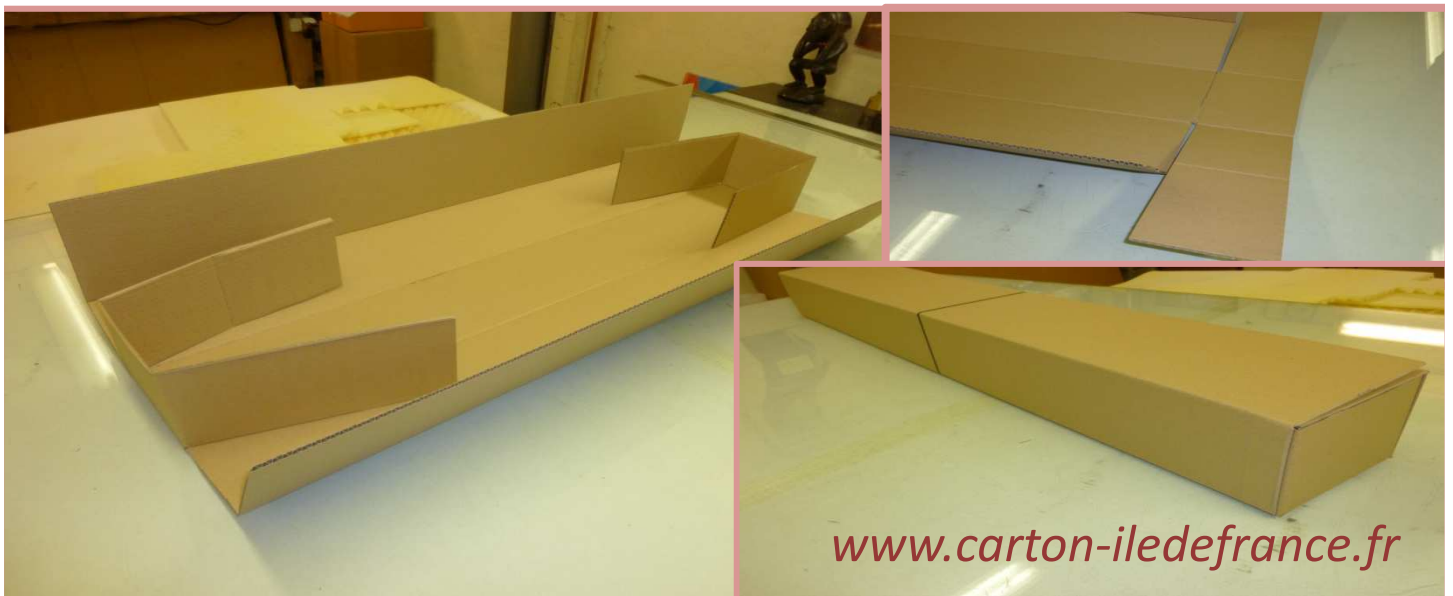

Fiche produit

Fefco 480

Une Bonne Boite

Une solution pour emballer vos produits longs

Exemple : 1920 x 200 x 90 mm Dimensions int. utiles

Maxi : 4 m
avec 2
éléments
télescopiques

- Réalisation d'un emballage en 1 seul passage machine**
- Prix de vente compétitif**
- Mise en volume facile de l'emballage**
- Insertion du produit et fermeture aisée de la caisse**
- Fabrication sur mesure à partir de 75 emballages ***