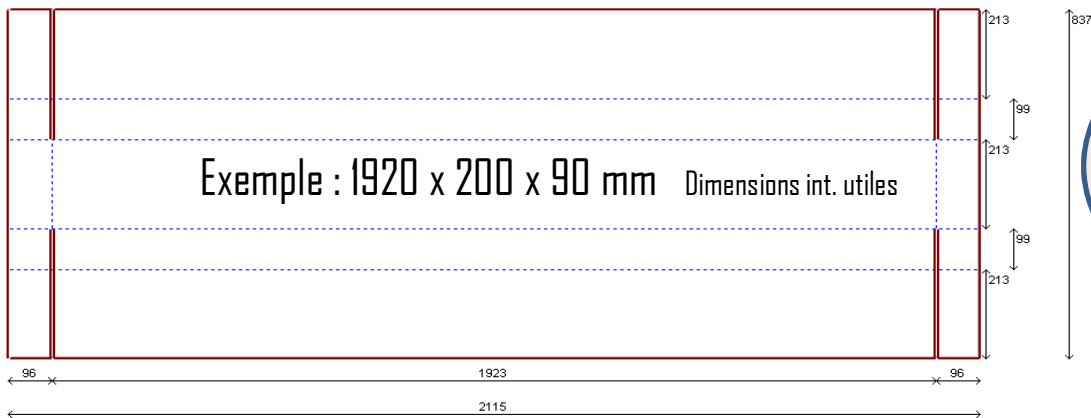

Fiche produit

Fefco 480

Une Bonne Boite

Une solution pour emballer vos produits longs

Exemple : 1920 x 200 x 90 mm Dimensions int. utiles

Maxi : 4 m
avec 2
éléments
télescopiques

- Réalisation d'un emballage en 1 seul passage machine**
- Prix de vente compétitif**
- Mise en volume facile de l'emballage**
- Insertion du produit et fermeture aisée de la caisse**
- Fabrication sur mesure à partir de 75 emballages ***